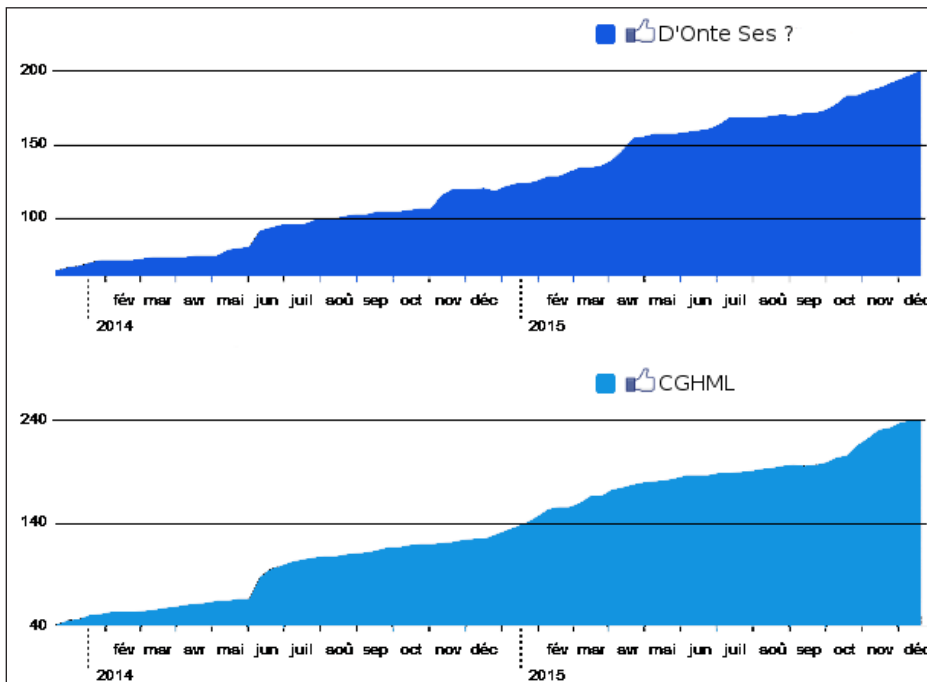

Ces moments sont des occasions de se rencontrer et d'échanger venez nombreux. Bonnes fêtes et bon Noël.

Monique Gallais
Déléguée Ile de France

Antenne Lyonnaise

39 bis rue de Marseille (Société de Lecture), Lyon 7e.
Internet : lyon@cghhml.fr

Permanences du 1er semestre :
De 14h00 à 17h00 les mardis 19 janvier, 9 février, 8 mars, 12 avril, le jeudi 26 mai et le mardi 14 juin ; et de 9h 00 à 11h 00 les samedis 13 février et 9 avril.

Nous vous donnons rendez-vous le mardi 19 janvier pour fêter la nouvelle année et partager la Galette, comme d'habitude avec nos amis du CGHAV.

Notez dès maintenant la date de la réunion de printemps qui aura lieu le samedi 19 mars.

Terminez bien l'année 2015 et passez un joyeux Noël.
À bientôt en 2016.
Cordialement.

Christiane Burdin et
Brigitte Caloo
Déléguée de l'Antenne de Lyon

Le Cghml sur Facebook

Les pages Facebook du Cercle (<https://www.facebook.com/cghhml>) et de la revue D'Onte Ses (<https://www.facebook.com/revue.donte.ses>) relaient les informations importantes. À ce jour, la page du Cghml a suscité 240 mentions «J'aime» et 200

pour la page de la revue. Le graphique montre la progression du nombre de ces mentions pour chacune des pages, depuis 2 ans. Il est en projet de renforcer les interactions entre le site web du Cghml et Facebook, mais d'ici là n'hésitez pas à nous suivre sur le réseau social !

Frédéric Royer

Trop de mails à gérer sur GHML de Yahoo !

Le nouveau forum de discussion sur Yahoo connaît depuis son ouverture début novembre un grand succès car vous êtes nombreux à vous être inscrits.

Les échanges entre adhérents sont copieux et fructueux, mais conséquence de ce succès, cela occasionne de nombreux messages !

En novembre 12 par jour en moyenne.

En décembre 21 par jour en moyenne.

Vous avez été plusieurs à nous dire : « comment faire pour gérer tous ces messages qui arrivent dans ma boîte de réception chaque jour ? »

Il existe plusieurs solutions :

A- Réception des messages :

Vous pouvez choisir entre 3 solutions :

1. Vous voulez recevoir tous les messages —> vous êtes en « mails individuels »
2. Vous voulez recevoir qu'un ou deux messages par jour, regroupant tous les messages du forum —> vous êtes en « résumé quotidien »
3. Vous ne voulez recevoir aucun message et allez les voir sur le site Yahoo —> vous êtes en « no mails »

Vous pouvez choisir l'un de ces 3 modes de réception : soit vous avez un compte Yahoo et vous le faites vous-même, soit vous n'avez pas de compte Yahoo et vous pouvons le faire à votre place.

B- Votre messagerie :

Tous vos messages arrivent dans la boîte de réception, mais vous avez la possibilité de créer des répertoires et de filtrer les messages pour qu'ils se mettent automatiquement dans un répertoire particulier : exemple : vous créez un répertoire GHML et vous faites un filtre qui va envoyer TOUS les messages venant du forum Yahoo dans ce répertoire, ainsi plus aucun message GHML dans votre boîte de réception.

Selon votre logiciel de messagerie la procédure pour effectuer ces opérations peut varier, nous sommes là pour vous aider.

Le nombre de messages échangés par jour sur le forum ne doit pas être un obstacle à vous inscrire, bien au contraire, les informations transmises peuvent faire avancer votre généalogie et surtout nous communiquerons de plus en plus d'informations en temps réel par ce canal.

Alain Bregiroux