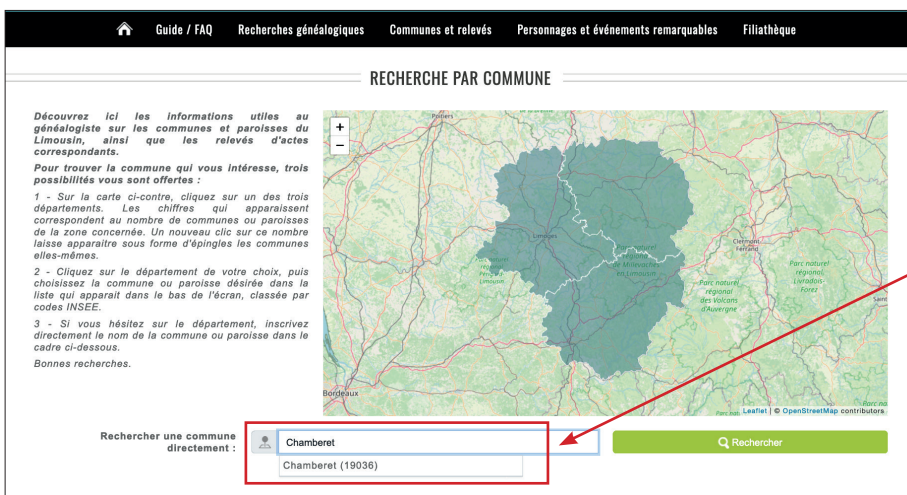

Recherche par communes

La recherche sur les communes (et paroisses) des trois départements du Limousin proposée par le Cghml se développe de jour en jour. Il serait illusoire et rébarbatif de reprendre toutes les rubriques proposées. Dans ces quelques pages, seules les fonctions les plus utiles au généalogiste seront abordées.

L'accès au module des communes se fait à partir du bandeau de l'espace recherche

Plusieurs méthodes existent pour accéder à la commune/paroisse recherchée, la plus simple restant de taper son nom dans la case adéquate.

Carte géographique (zoomer avec les touches +/-)

Données historiques ; tous les textes en vert sont « cliquables » et permettent de connaître par exemple toutes les paroisses composant l'archiprêtre.

Récapitulatif des actes présents dans la base de données