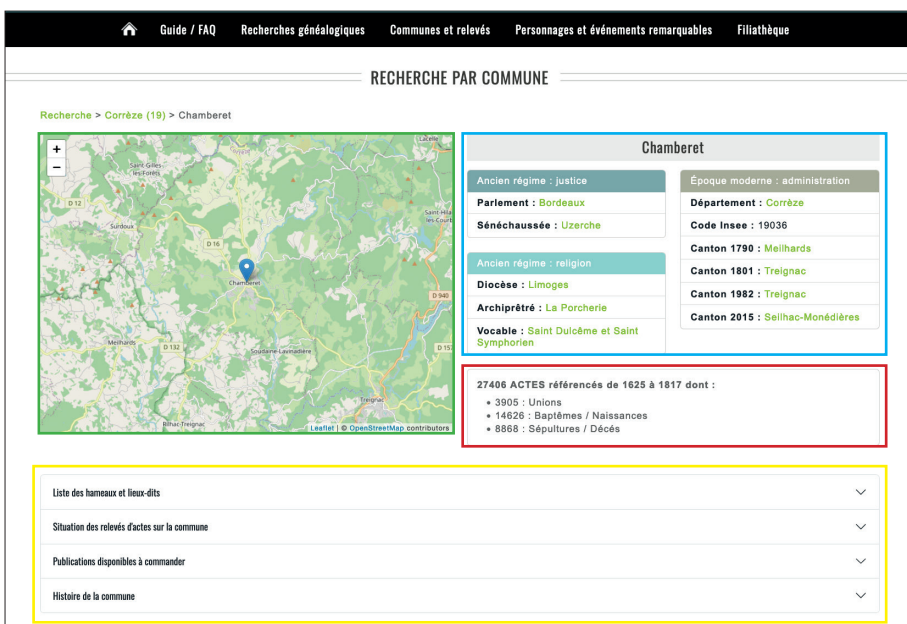

Recherche par communes

La recherche sur les communes (et paroisses) des trois départements du Limousin proposée par le Cghml se développe de jour en jour. Il serait illusoire et rébarbatif de reprendre toutes les rubriques proposées. Dans ces quelques pages, seules les fonctions les plus utiles au généalogiste seront abordées.

L'accès au module des communes se fait à partir du bandeau de l'espace recherche

Plusieurs méthodes existent pour accéder à la commune/paroisse recherchée, la plus simple restant de taper son nom dans la case adéquate.

Carte géographique (zoomer avec les touches +/-)

Données historiques ; tous les textes en vert sont « cliquables » et permettent de connaître par exemple toutes les paroisses composant l'archiprêtre.

Récapitulatif des actes présents dans la base de données

Diverses rubriques concernant la commune ; nous revenons uniquement sur les 2^e et 3^e items, vous laissant découvrir les autres.

Liste des hameaux et lieux-dits

Situation des relevés d'actes sur la commune